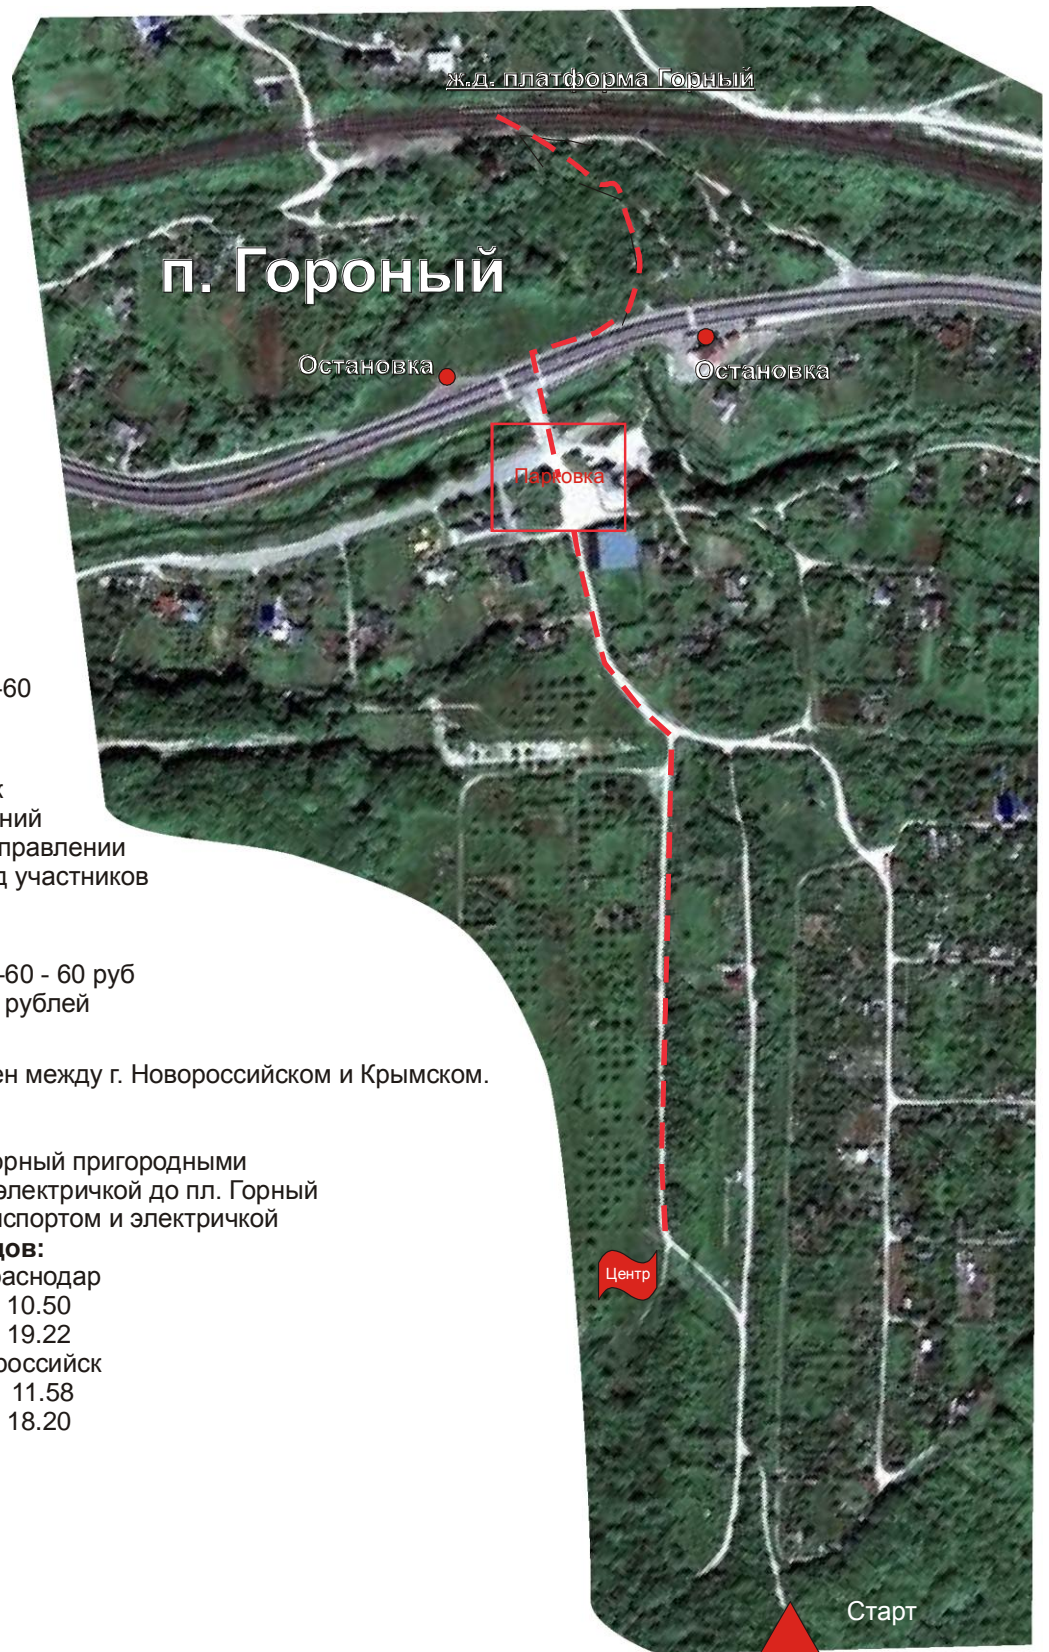

Схема подъезда к месту старта открытого чемпионата и первенства г. Новороссийска по спортивному ориентированию 08.04.2012г.

Группы:

МЖ 12,14,16,18,21,40,50,М-60

Программа:

10.00-10.40 приём дозаявок
10.45 - открытие соревнований
11.00 - старт в заданном направлении
15.00 - награждение, отъезд участников

Стартовый взнос

Группы МЖ 12,14,16,18, М-60 - 60 руб
Группы МЖ 21,40,50 - 130 рублей

Посёлок Горный расположен между г. Новороссийском и Крымском.

Проезд:

Из Новороссийска, до п. Горный пригородными автобусами с автостанции электричкой до пл. Горный
Из других городов автотранспортом и электричкой

Расписание электропоездов:

Новороссийск - Горный - Краснодар			
7.50	8.32	10.50	
16.10	16.58	19.22	
Краснодар - Горный - Новороссийск			
8.30	11.05	11.58	
14.58	17.36	18.20	

Предварительные заявки на участие принимаются на специальных бланках (на сайте orient23.myl.ru) должны поступить к организаторам до 6 апреля 2012г E_mail: orient23@mail.ru. Дабагян Александр Георгиевич. Справки по тел., 8 918 4996293 Владимиров Н.И. Именные заявки на участие в соревнованиях, заверенные врачом, представляются в мандатную комиссию в день приезда на соревнования.